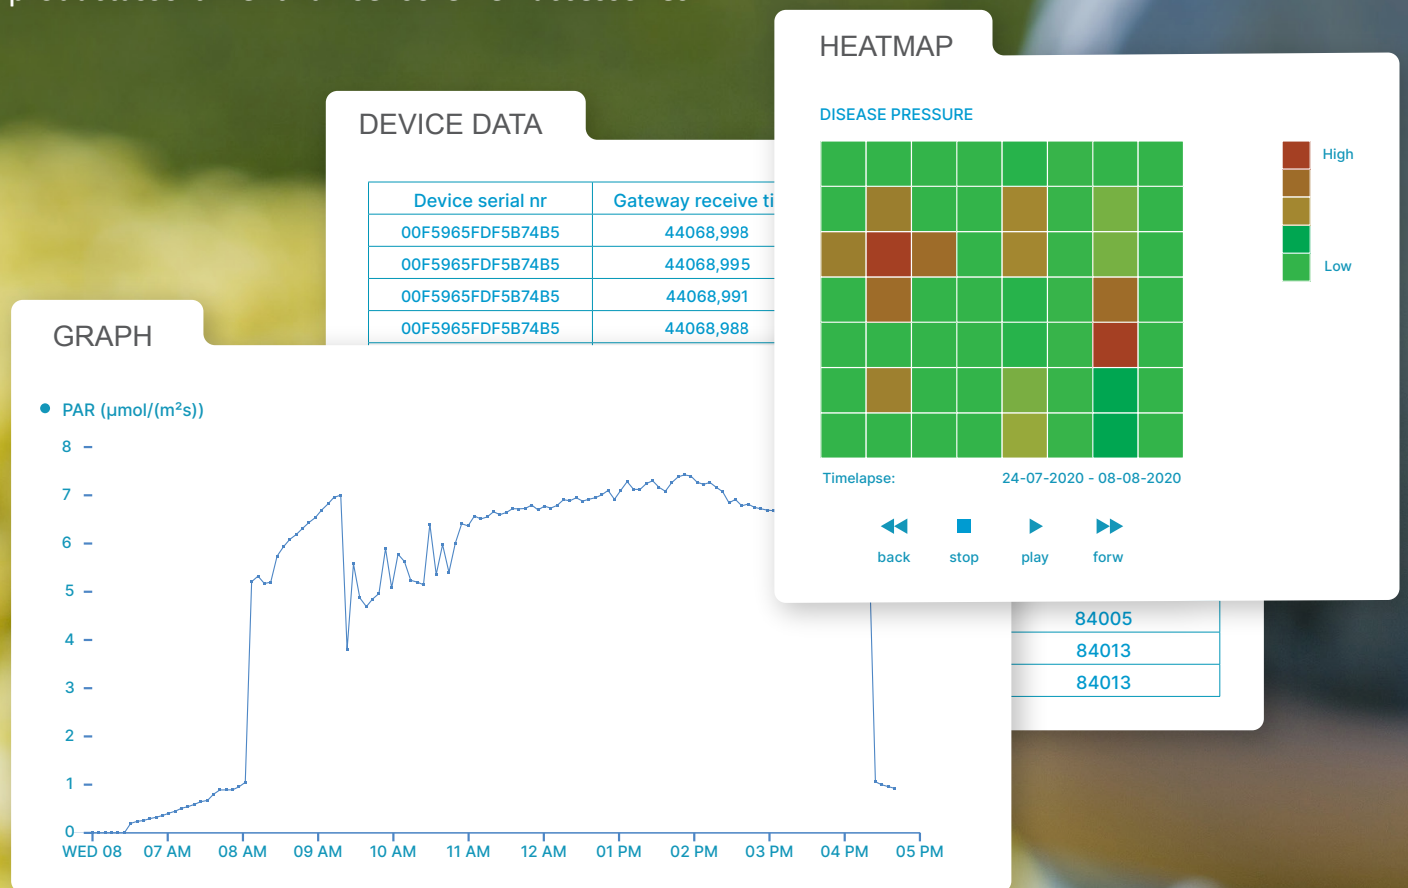

# Op feiten gebaseerde beslissingen: alle informatie die u nodig heeft in één oogopslag

Zie wat het beste is voor uw planten om product-kwaliteit en -kwantiteit te verbeteren en de kosten te optimaliseren met “real time” inzicht in de omstandigheden over uw gehele teeltoppervlak. Dit inzicht zal u helpen te beslissen wat u moet doen om de groeiomstandigheden en dus de opbrengst en kwaliteit te verbeteren.

Quantified levert draadloze klimaatsensoren die parameters meten als: substraat/bodemvocht, -EC, -temperatuur, luchttemperatuur, relatieve luchtvochtigheid, groeilicht (PAR), wind en precipitatie. Een ingebouwde GPS-module is optioneel. Alle parameters kunnen worden gekoppeld aan GPS-coördinaten, waardoor u de groeiomstandigheden kunt zien met behulp van heatmaps van het hele teeltgebied. Het robuuste ontwerp, met veilig in hars ingebedde elektronica, maakt gebruik in de meest veeleisende omgevingen mogelijk. Zie onze productcatalogus voor het volledige productassortiment van sensoren en accessoires.

## Maak verbinding met uw dataplatform naar keuze: inzicht in één oogopslag

De realtime sensorgegevens worden direct geüpload naar internet en zijn direct beschikbaar via een API-koppeling voor visualisatie in elk dataplatform naar keuze. Ons eigen Quantified Insight-platform biedt directe inzichten via:

- Heatmaps van uw teeltgebied op basis van de GPS-coördinaten van sensoren
- Grafieken
- Directe downloads in Excel- of CSV-formaat

Naast de ruwe data biedt het Insight platform ook de mogelijkheid om realtime algoritmen te implementeren. Laat het systeem de bewaking voor u doen en ontvang berichten en alarmen wanneer parameters of algoritmen buiten vooraf ingestelde limieten lopen.